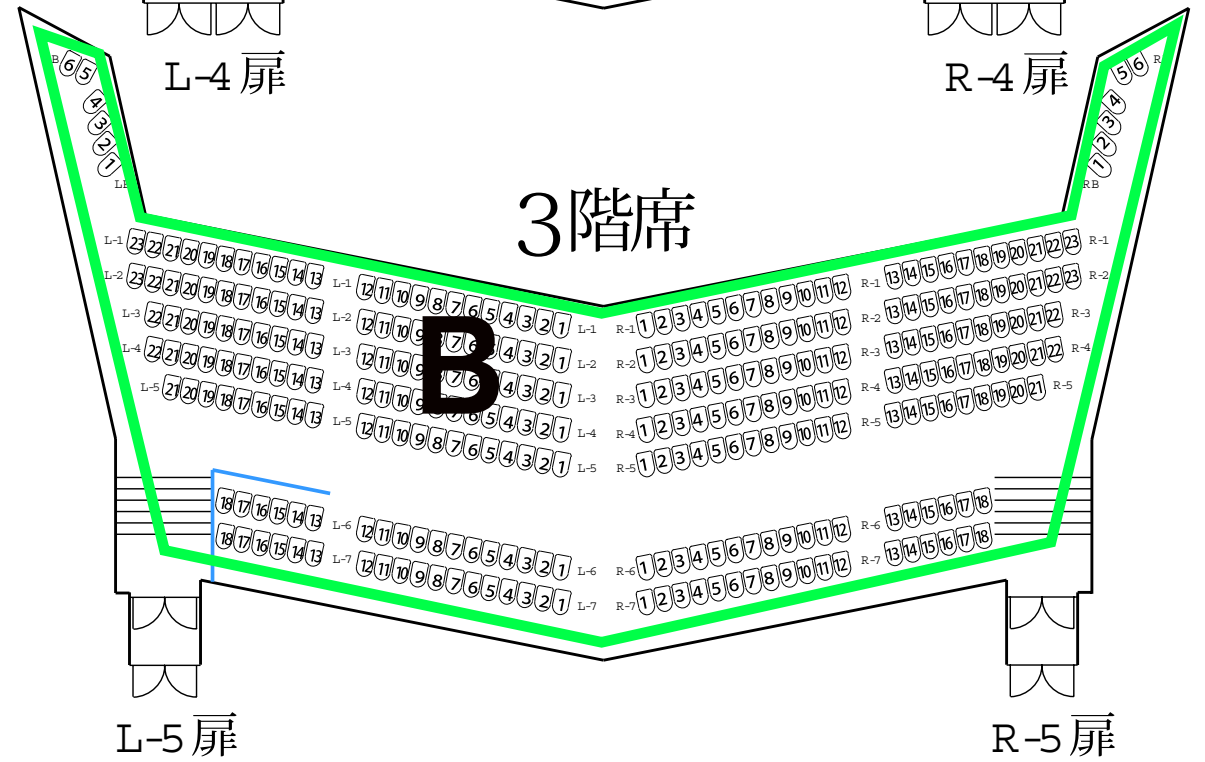

ふくやま芸術文化ホール
リーデンローズ
 大ホール客席図
 縮尺 1:200 (A3版)

1階席

2階席

3階席

大ホール 2,003席 (オーケストラピット使用時、172席減)

- 1階席 1,293席 (うち移動席2席・車椅子席3席)
- 2階席 404席
- 3階席 306席

 = 車椅子席