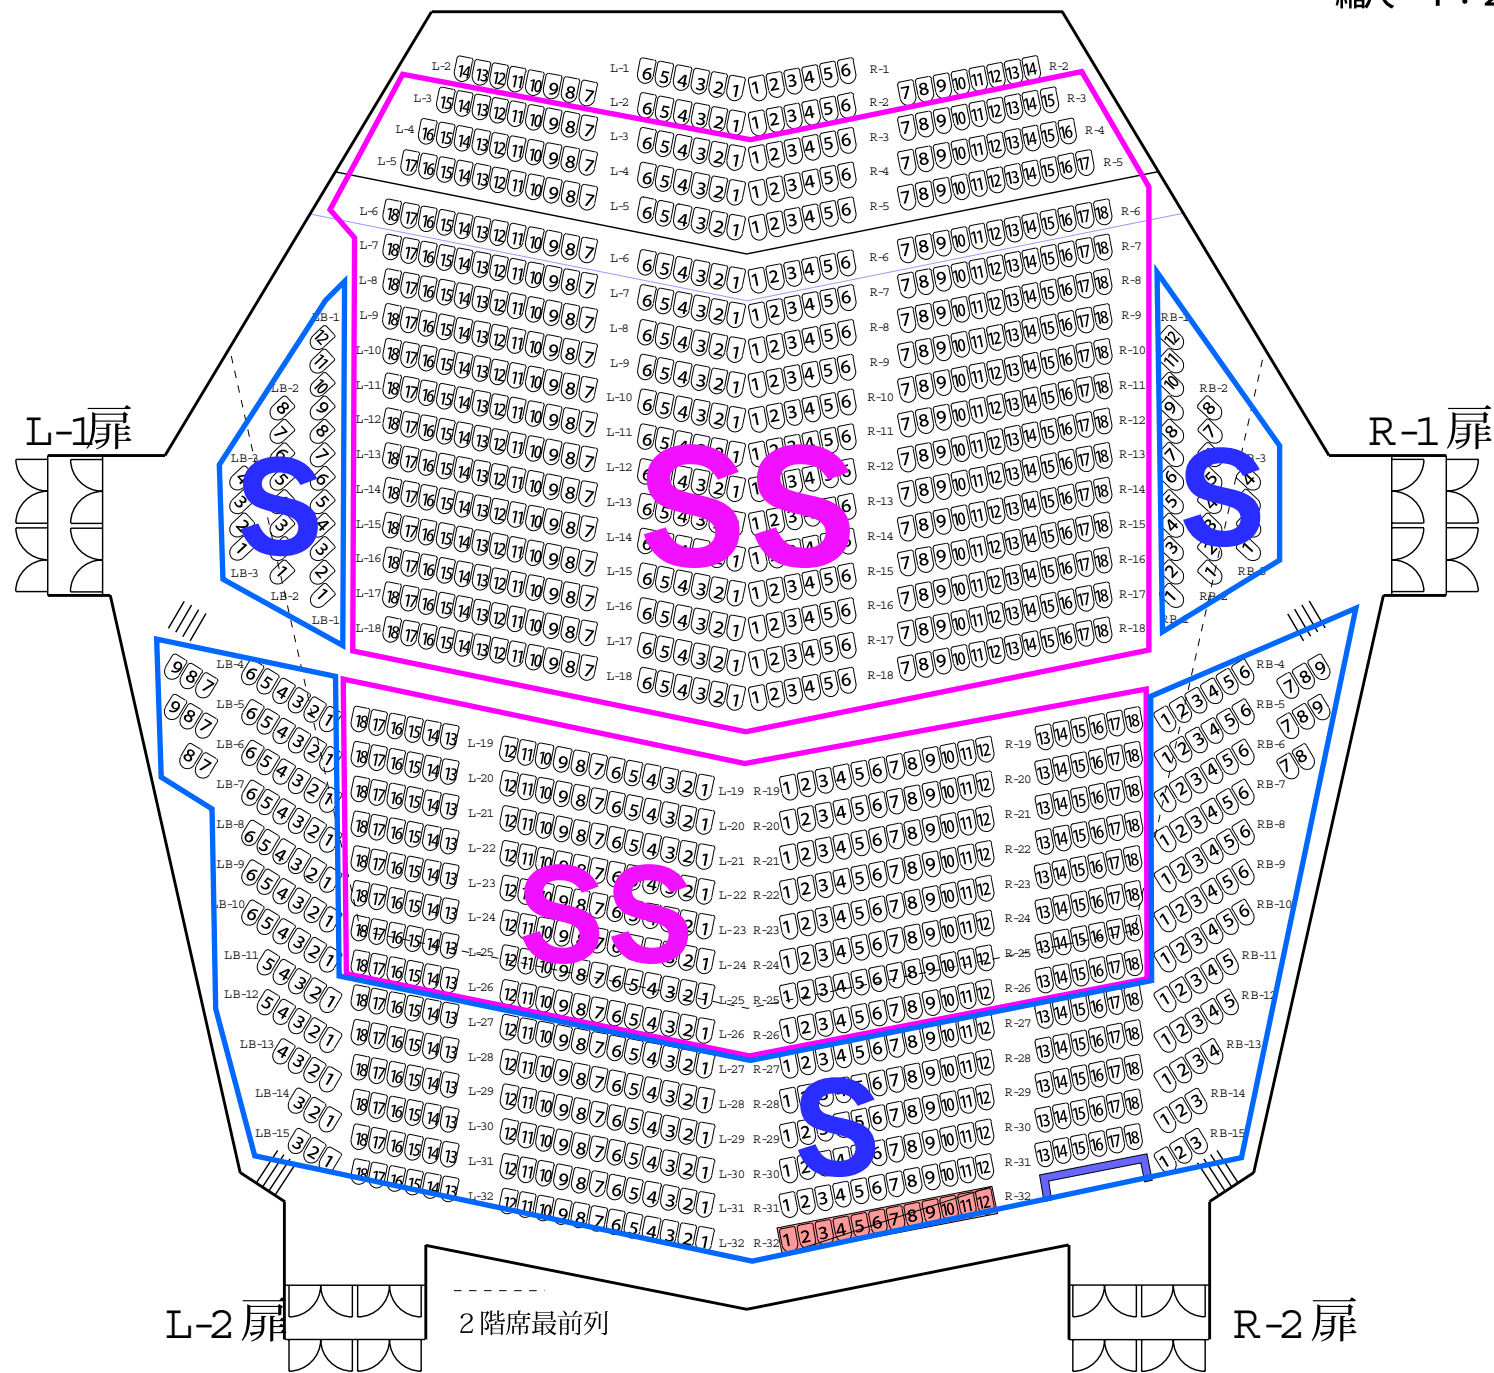

ふくやま芸術文化ホール
リーデンローズ
 大ホール客席図
 縮尺 1:200 (A3版)

1階席

2階席

3階席

大ホール 2,003席 (オーケストラピット使用時、172席減)

- 1階席 1,293席 (うち移動席2席・車椅子席3席)
- 2階席 404席
- 3階席 306席

 = 車椅子席