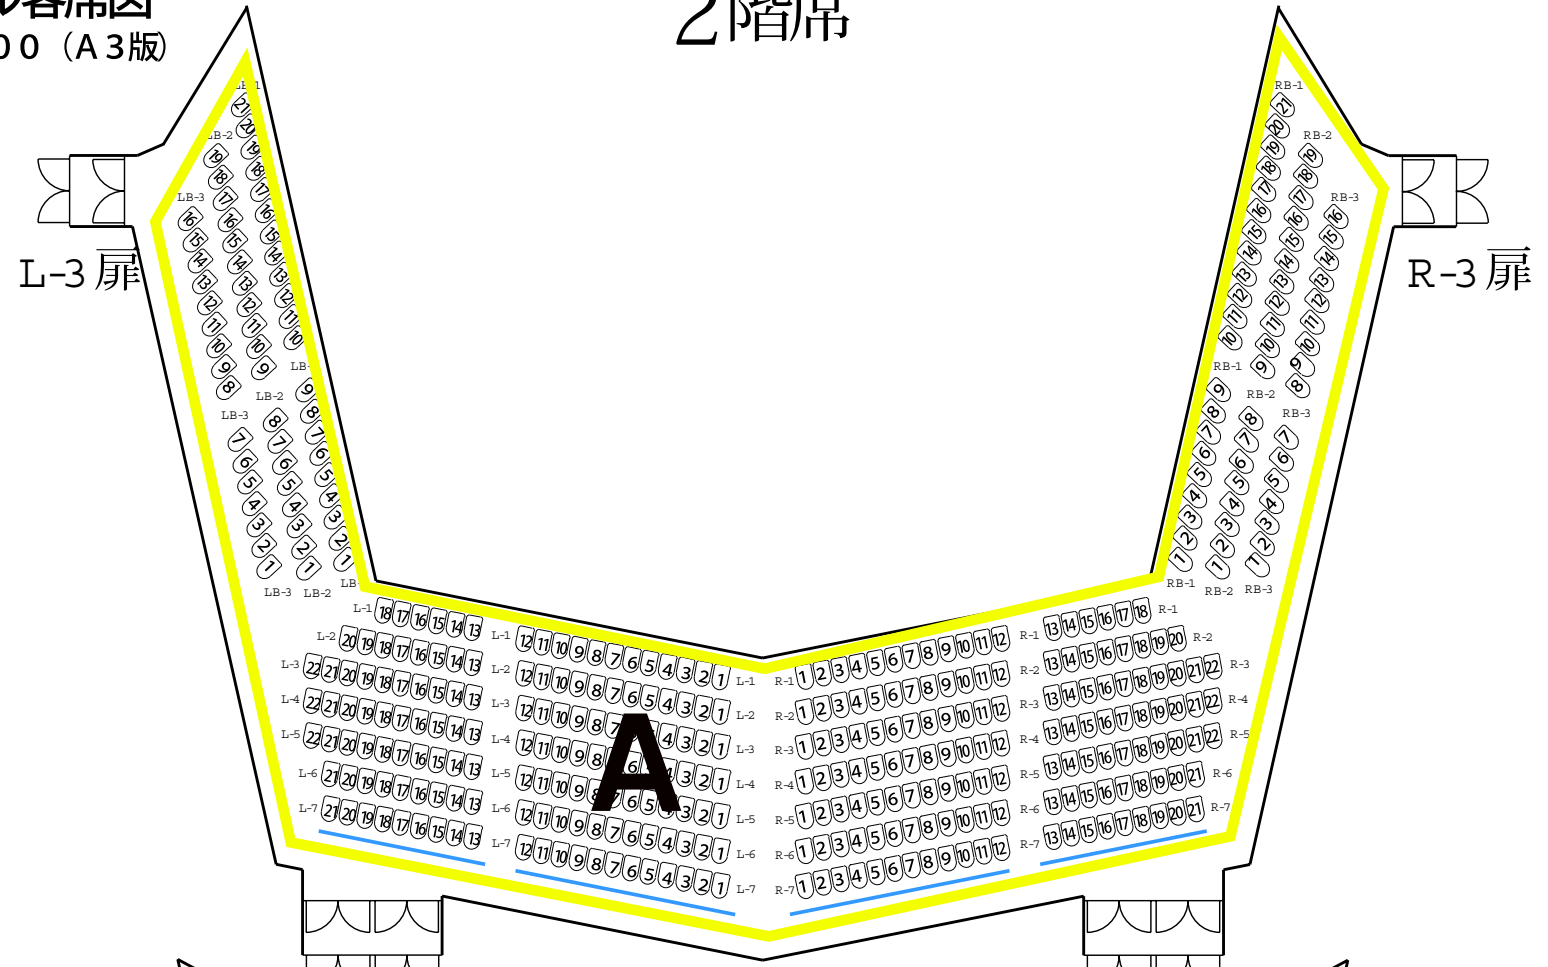

ふくやま芸術文化ホール
リーデンローズ
 大ホール客席図
 縮尺 1:200 (A3版)

1階席

2階席

3階席

大ホール 2,003席 (オーケストラピット使用時、172席減)

- 1階席 1,293席 (うち移動席2席・車椅子席3席)
- 2階席 404席
- 3階席 306席

 = 車椅子席